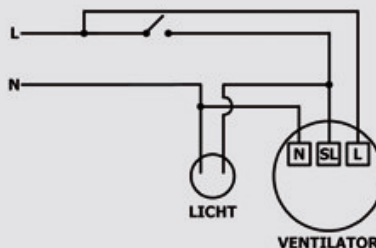

Aansluiten op PRINTPLAAT:

L = Fase (bruin)
S/L = Schakeldraad (zwart)
N = Nul (blauw)

Schema t.b.v. de volgende ventilatoren:
CR100TP, PIR, AT, ATP, CR120T, TP, VT, PIR, AT, ATP,
CR150T, TP, VT, PIR, AT, ATP, CL100T, CL120T,
KR150TP, CF100T, TP, VT, PIR, CF200T, TP, VT, PIR,
PV150T, PV200T.

Aansluiten op KROONSTEEN

Geel = Schakeldraad
Oranje = Fase
Zwart = Nul

NB. Indien bij een ventilator met vochtsensor de schakeldraad niet aangesloten wordt, dan werkt de timer niet, de ventilator draait dan alleen als de luchtvochtigheid boven de ingestelde waarde komt.