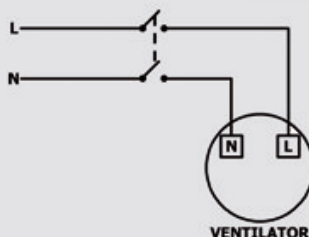

Aansluiten ventilator:

1. 1: Verwijder eerst het voorfront, door voorzichtig de kleine dopjes te verwijderen en de schroefjes los te draaien.
2. 2: Controleer het type ventilator dat u hebt.
3. 3: Om de ventilator correct aan te sluiten gebruikt u één van onderstaande schema's.

Schema t.b.v. de volgende ventilatoren:
Standaard uitvoeringen, en met de volgende typeaanduidingen: A, AP, C, P, S, V.

Schema t.b.v. de volgende ventilatoren:
CR100T, VT, AVT, CR120AVT, CR150AVT, LP100ST, CT,
PV100T, PV120T.

Aansluiten op PRINTPLAAT:

L = Fase (bruin)
S/L = Schakeldraad (zwart)
N = Nul (blauw)

Schema t.b.v. de volgende ventilatoren:
CR100TP, PIR, AT, ATP, CR120T, TP, VT, PIR, AT, ATP,
CR150T, TP, VT, PIR, AT, ATP, CL100T, CL120T,
KR150TP, CF100T, TP, VT, PIR, CF200T, TP, VT, PIR,
PV150T, PV200T.

Aansluiten op KROONSTEEN

Geel = Schakeldraad
Oranje = Fase
Zwart = Nul